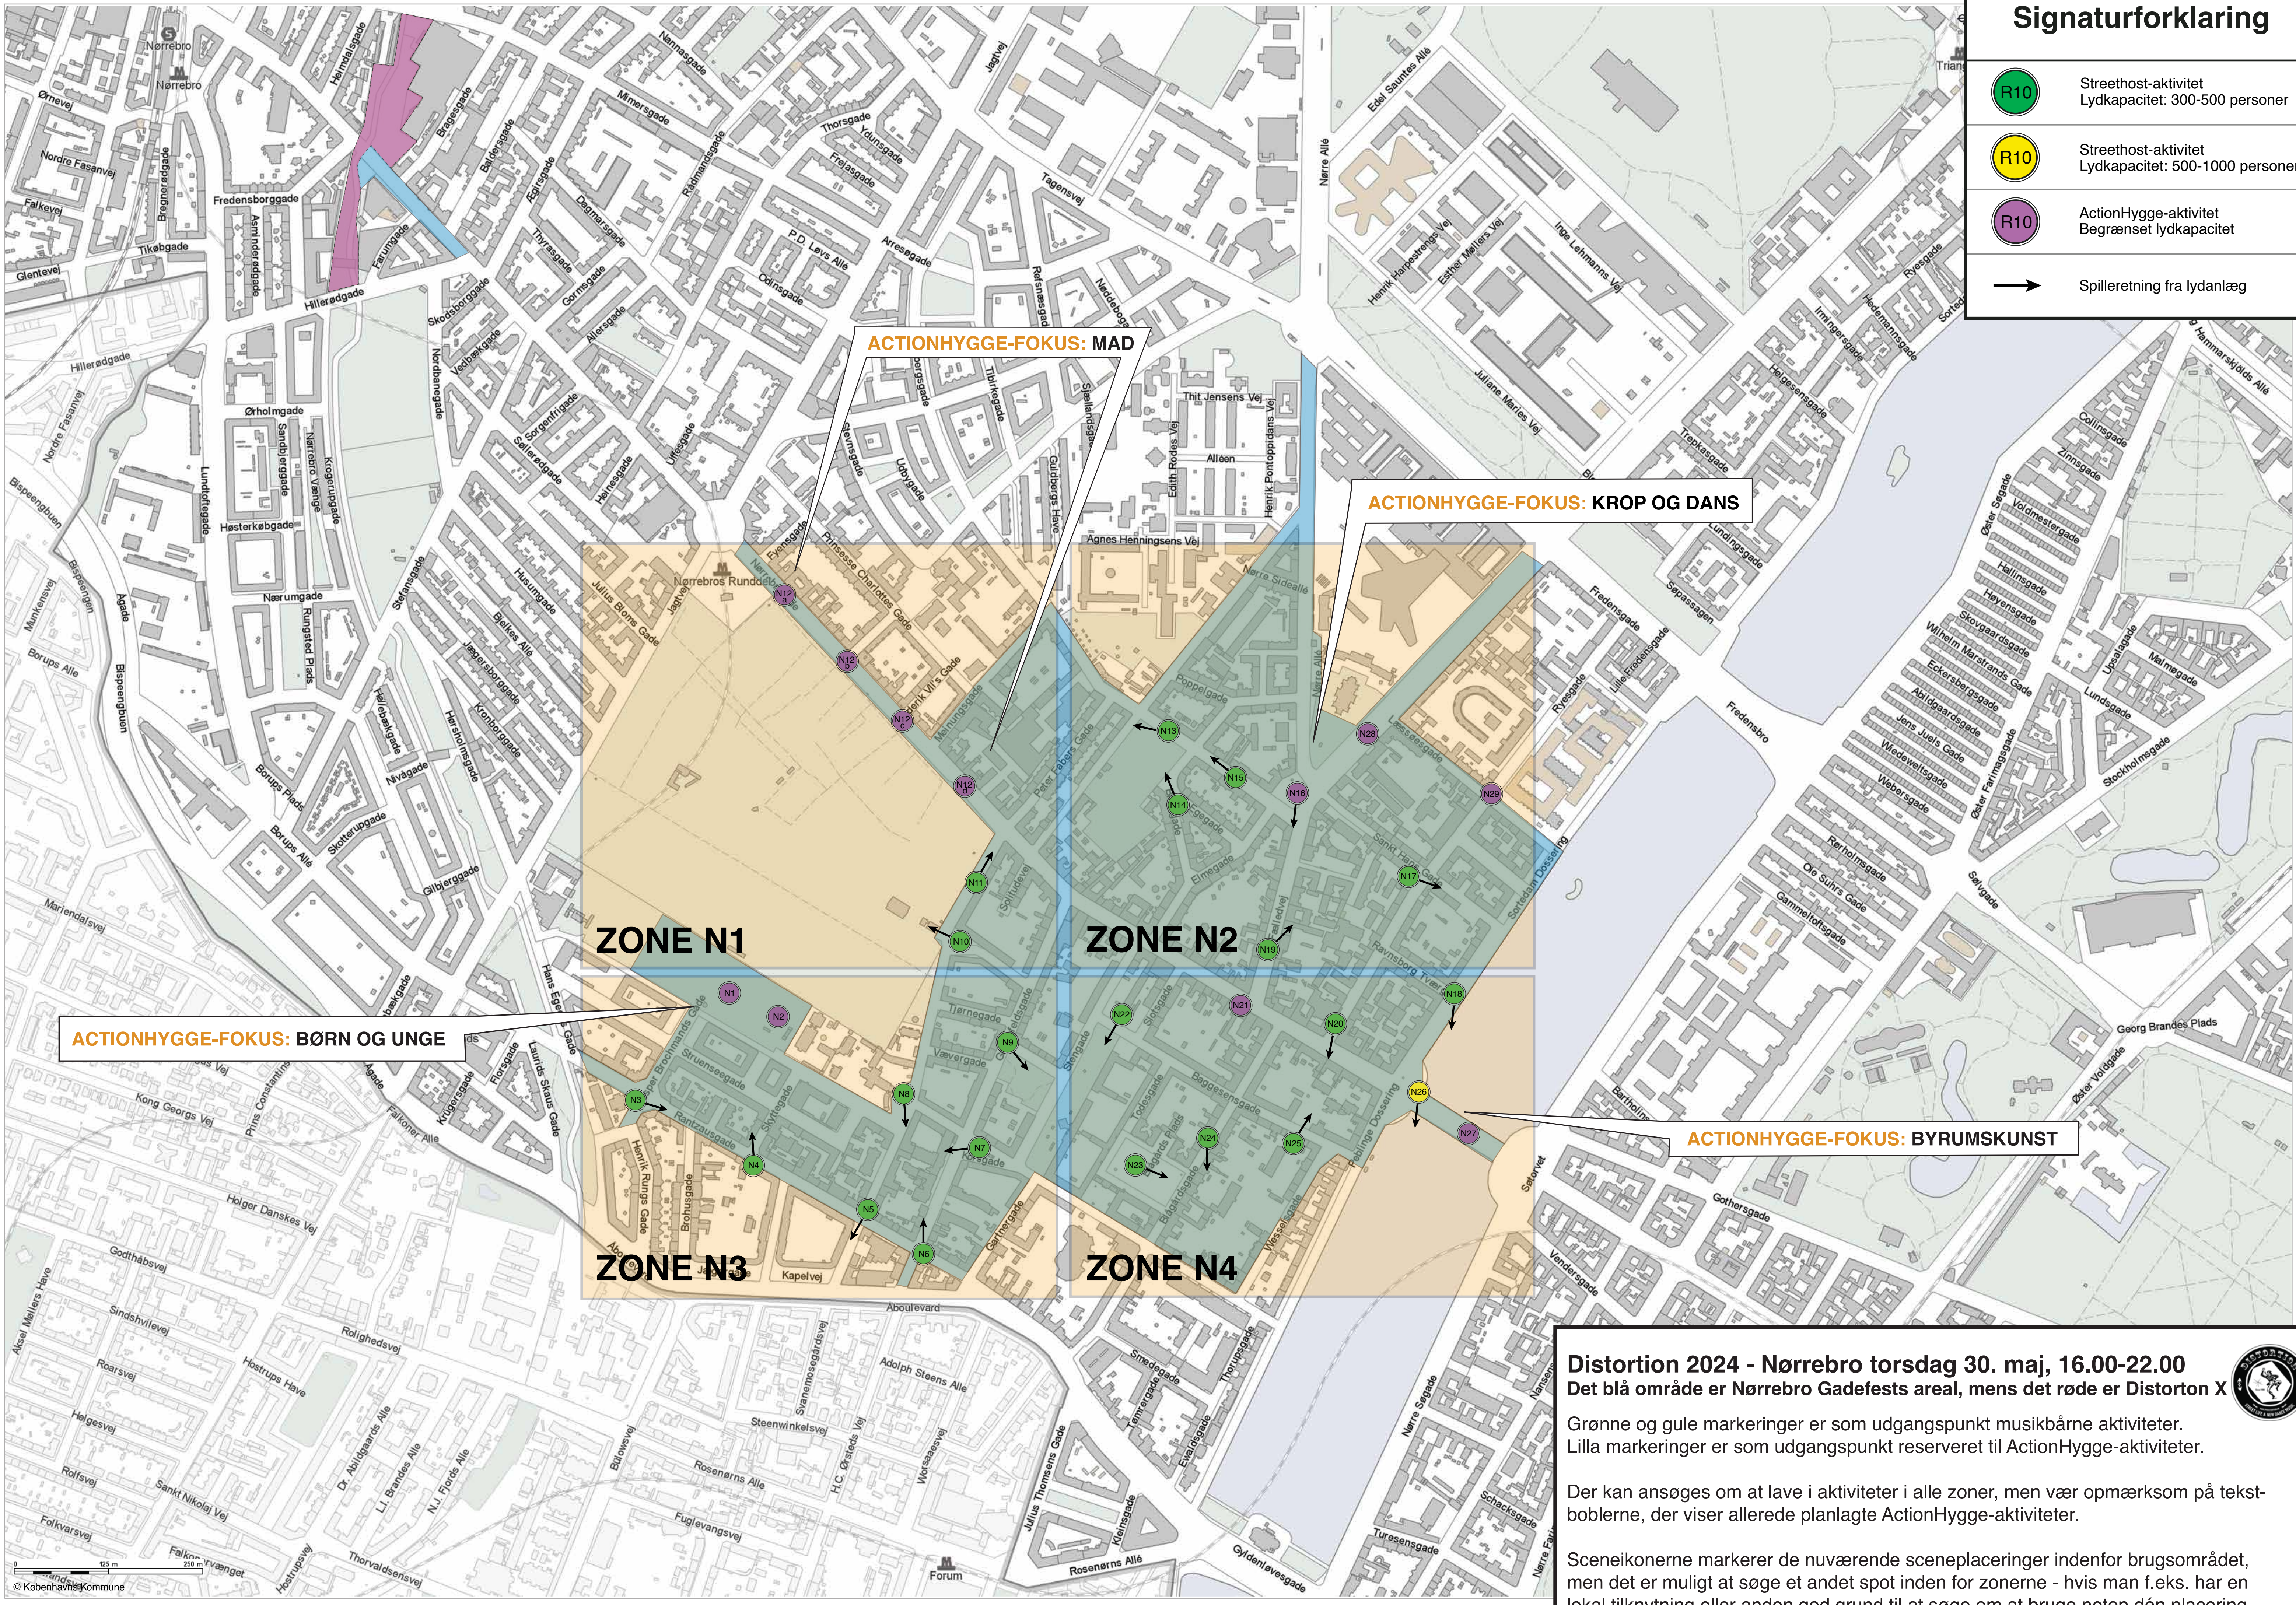

# Signaturforklaring

- R10 Streehost-aktivitet  
Lydkapacitet: 300-500 personer
- R10 Streehost-aktivitet  
Lydkapacitet: 500-1000 personer
- R10 ActionHygge-aktivitet  
Begrænset lydkapacitet
- ➔ Spilleretning fra lydanlæg

**Distortion 2024 - Nørrebro torsdag 30. maj, 16.00-22.00**  
 Det blå område er Nørrebro Gadefests areal, mens det røde er Distorton X

Grønne og gule markeringer er som udgangspunkt musikbårne aktiviteter.  
 Lilla markeringer er som udgangspunkt reserveret til ActionHygge-aktiviteter.

Der kan ansøges om at lave i aktiviteter i alle zoner, men vær opmærksom på tekst-boblerne, der viser allerede planlagte ActionHygge-aktiviteter.

Sceneikonerne markerer de nuværende sceneplaceringer indenfor brugsområdet, men det er muligt at søge et andet spot inden for zonerne - hvis man f.eks. har en lokal tilknytning eller anden god grund til at søge om at bruge netop dén placering.